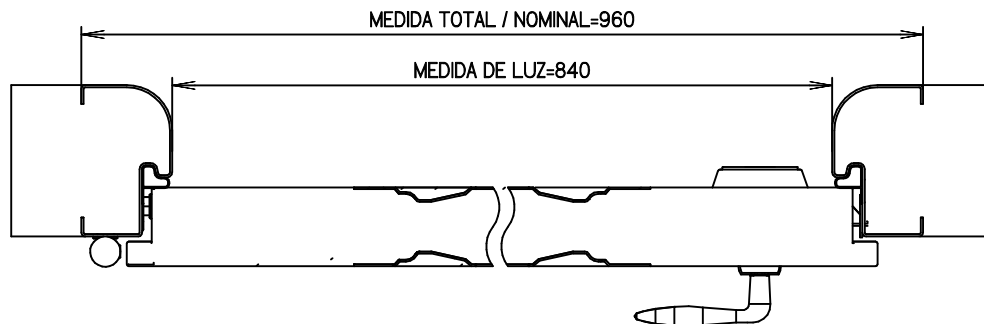

CORTE D-D
1:5

CORTE C-C
1:5

	Nombre	Fecha	Observaciones:	
Dibujado	Lucia	19/10/2004		Nº de plano:
Modificado	Lucia	14/02/2008		Código Libra: ---
Escala 1:12.5	Designación Puerta VERSATE 960x2100			