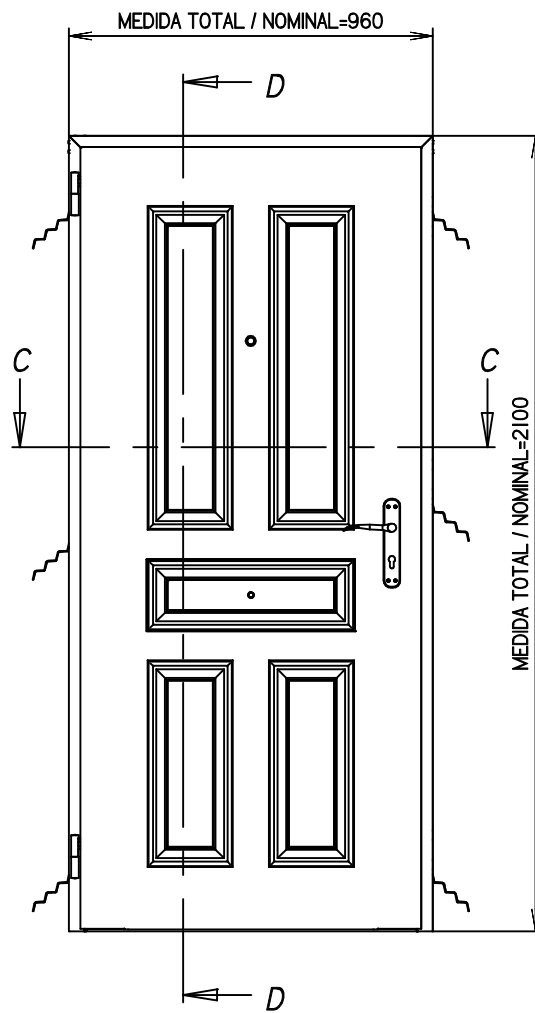

CORTE D-D
1:5

CORTE C-C
1:5

	Nombre	Fecha	Observaciones:	
Dibujado	Lucia	19/10/2004		Nº de plano:
Modificado	Lucia	14/02/2008		Código Libra: ---
Escala 1:12.5	Designación Puerta VERSATE 960x2100			