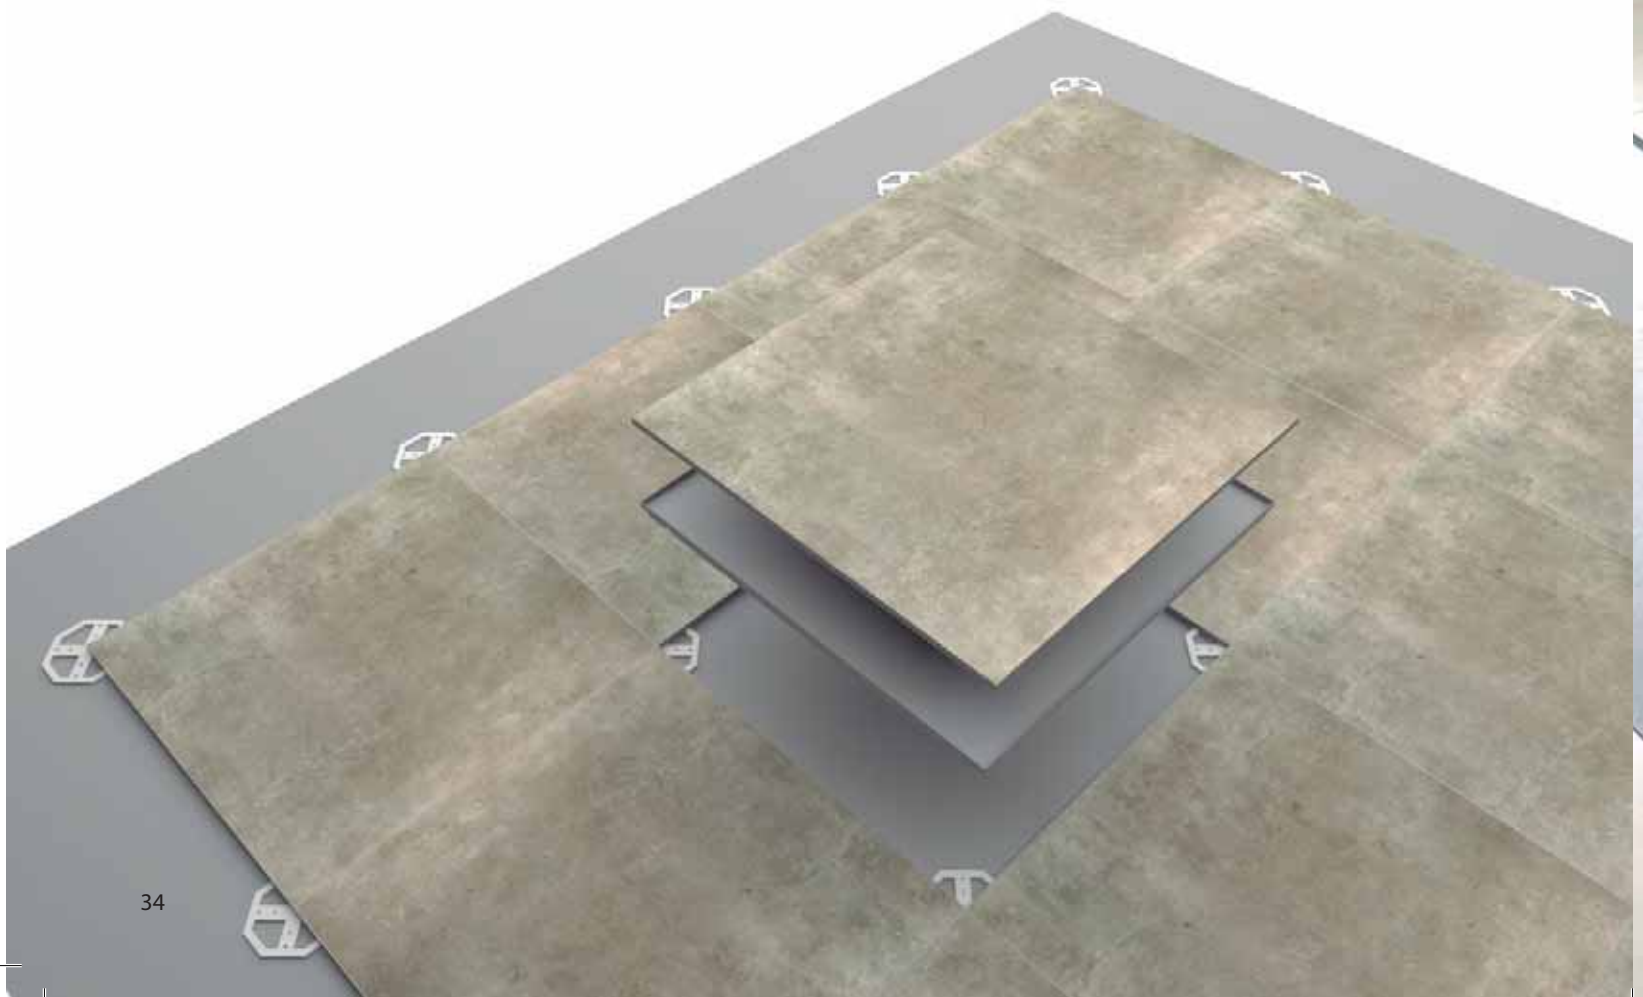

Colocación en seco

El sistema cli-ker n, gracias a la registrabilidad de sus piezas permite un cambio rápido y sencillo de sus piezas ante cualquier eventualidad.

- El engarzado de las piezas se realiza mediante un sencillo sistema de machihembrado.
- La unión mediante este tipo de piezas facilita la registrabilidad del sistema, pudiendo cambiar cualquier pieza de una forma limpia, rápida y sencilla.