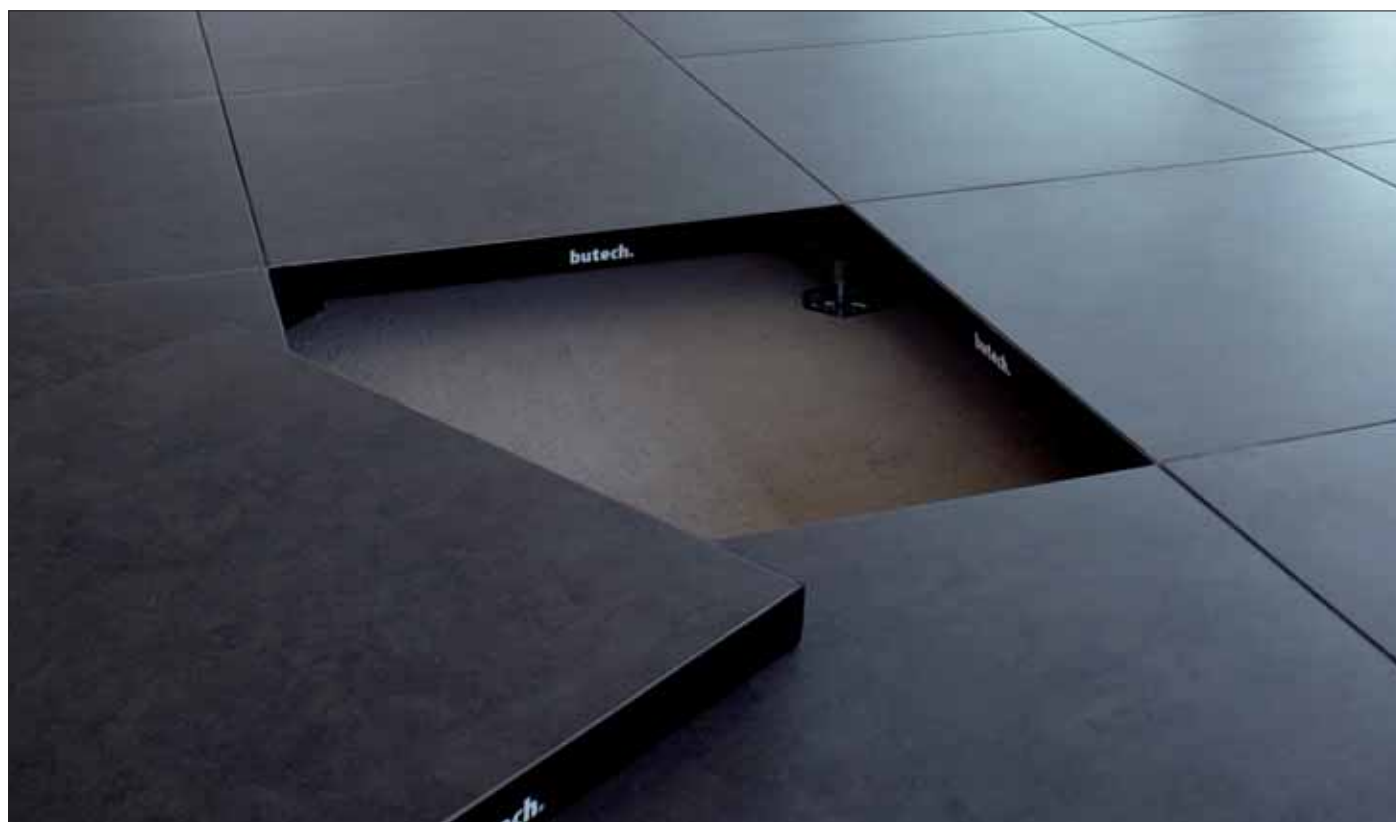

Ventajas del sistema

- Mejora estética del espacio gracias a la ocultación de las instalaciones bajo el pavimento.
- Mayor rendimiento en la colocación frente a solados tradicionales (40 m2/día aprox.).
- Movilidad del sistema en caso de cambio de oficinas.
- Fácil acceso a las instalaciones mediante ventosas.
- Permite el intercambio de piezas de una forma sencilla, el cambio en el número y ubicaciones de los puestos de trabajo, etc.

Ventajas frente a otros sistemas de suelo elevado

- Gran capacidad de carga mecánica.
- Posibilidad de combinar diferentes estructuras según la necesidad de cada zona.
- Excelente reacción al fuego bajo ensayos de laboratorio.
- Tolerancias dimensionales muy bajas, que permiten un perfecto intercambio de los paneles.
- Núcleos fabricados a partir de materiales de elevadas prestaciones y con altísimas densidades.
- Homologación de calidad UNE EN ISO 9001 que certifica un control de calidad en cada una de las etapas del proceso.
- Posibilidad de incluir como revestimiento superior cualquier acabado de PORCELANOSA Grupo y otra serie de acabados no cerámicos, como laminados plásticos, linóleo, vinilo, granito, aluminio, acero, moqueta, parqué, etc. (consultar formatos)
- Protección de las piezas mediante un canteado de material plástico, para evitar descantillados de las baldosas.
- Alto número de complementos para ofertar un producto acabado.