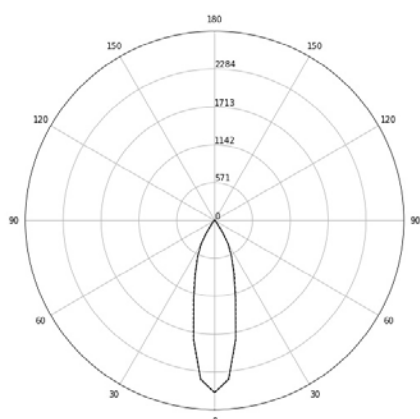

Modelo: ADVANCE 90 IP20

Referencia: 001596V3

Downlight de empotrar para uso en interior, modelo ADVANCE 90 IP20, acabado en color blanco, referencia 001596V3 "LLEDÓ". Lámpara LED 930, flujo luminoso de 1878 lm, temperatura de color de 3000 K, índice de reproducción cromática CRI >90, potencia 27 W y eficacia luminosa de 69.6 lm/W. Tensión de entrada de 220-240 V, protección contra impactos IK 02, índice de protección IP 20 y clasificación energética A++.

Características

Material	Aro embellecedor de inyección de aluminio termoestablado	Fuente de luz	LED 930
Color	blanco	Potencia	27 W
Peso	0.6 Kg	Flujo luminoso	1878 lm
Índice protección	IP 20	Eficacia luminosa	69.6 lm/W
Protección impactos	IK 02	Temperatura de color	3000 K
Instalación	Empotrada. Espesor mínimo de techo: 5-7 mm y máximo de 25 mm. Flejes de sujeción incluidos en el suministro.	Reproducción cromática	CRI >90
Equipo electrónico	Incluido, no regulable.	Tolerancia cromática	≤3 elipses MacAdam
Tensión de entrada	220-240 Vac	Apertura del haz	Intensivo, 29°
Frecuencia nominal	50-60 Hz	Deslumbramiento	UGR <18
Factor de potencia	0.95	Vida útil de la luminaria	(Ta 25°C): L80B10 - 50.000h
Clase de aislamiento	Clase II	Clasificación energética	A++

Distribución lumínica

— CB-C180
- - - CB-C270

Dimensiones

Dimensiones (diámetro x alto): 100 x 95 mm
Corte en techo (diámetro): 90 mm

| 97,5 |

| 112 |