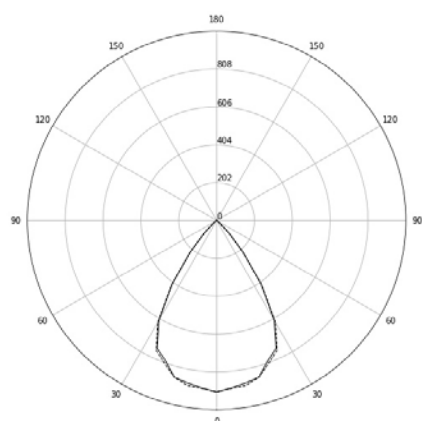

Modelo: ADVANCE 160

Referencia: 001725V2

Downlight de empotrar para uso en interior, modelo ADVANCE 160, acabado en color blanco, referencia 001725V2 "LLEDÓ". Lámpara LED 930, flujo luminoso de 1705 lm, temperatura de color de 3000 K, índice de reproducción cromática CRI >90, potencia 19 W y eficacia luminosa de 89.7 lm/W. Tensión de entrada de 220-240 V, protección contra impactos IK 02, índice de protección IP 20 y clasificación energética A++.

Características

Material	Aro embellecedor de inyección de aluminio termoestablado	Clase de aislamiento	Clase II
Color	blanco	Fuente de luz	LED 930
Peso	0.8 Kg	Potencia	19 W
Índice protección	IP 20	Flujo luminoso	1705 lm
IP cara vista	IP 40	Eficacia luminosa	89.7 lm/W
Protección impactos	IK 02	Temperatura de color	3000 K
Instalación	Empotrada. Espesor mínimo de techo: 5-7 mm y máximo de 25 mm. Flejes de sujeción incluidos en el suministro.	Reproducción cromática	CRI >90
Equipo electrónico	Incluido, no regulable.	Tolerancia cromática	≤3 elipses MacAdam
Tensión de entrada	220-240 Vac	Apertura del haz	Extensivo, 68°
Frecuencia nominal	50-60 Hz	Deslumbramiento	UGR <19
Factor de potencia	0.95	Clasificación energética	A++

Distribución lumínica

— C0-C180
--- C90-C270

Dimensiones

Dimensiones (diámetro x alto): 175 x 140 mm
Corte en techo (diámetro): 150 mm