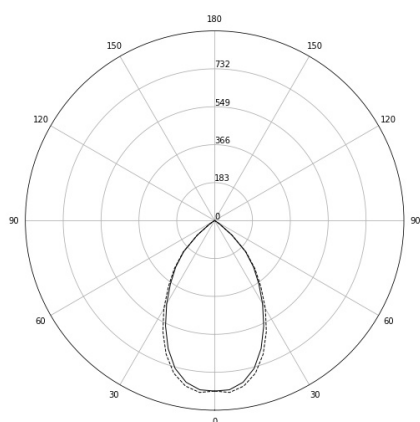

Modelo: IRIS 120

Referencia: 3649188830001BM

Downlight de empotrar para uso en interior, modelo IRIS 120, acabado en color blanco mate, RAL 9016, referencia 3649188830001BM "LLEDÓ". Lámpara LED 830, flujo luminoso de 882 lm, temperatura de color de 3000 K, índice de reproducción cromática CRI >80, potencia 18 W y eficacia luminosa de 49 lm/W. Tensión de entrada de 220-240 V, protección contra impactos IK 02, índice de protección IP 20 y clasificación energética A++.

Características

Material	Aro embellecedor de inyección de aluminio termoestablado	Fuente de luz	LED 830
Color	Blanco mate, RAL 9016	Potencia	18 W
Peso	0.8 Kg	Flujo luminoso	882 lm
Índice protección	IP 20	Eficacia luminosa	49 lm/W
IP cara vista	IP 40	Temperatura de color	3000 K
Protección impactos	IK 02	Reproducción cromática	CRI >80
Instalación	Empotrada. Espesor mínimo de techo: 5-7 mm y máximo de 25 mm. Flejes de sujeción incluidos en el suministro.	Tolerancia cromática	≤3 elipses MacAdam
Equipo electrónico	Incluido, no regulable.	Apertura del haz	Extensivo, 66°
Conexión	Manguera de silicona, longitud 0,4m, conductores 3x0,75mm ²	Deslumbramiento	UGR <19
Tensión de entrada	220-240 Vac	Temperatura de trabajo	-25°C a 50°C
Frecuencia nominal	50-60 Hz	Clasificación energética	A++
Clase de aislamiento	Clase I		

Distribución lumínica

— C0-C180
- - - C90-C270

Dimensiones

Dimensiones (diámetro x alto): 125 x 110 mm
Corte en techo (diámetro): 120 mm