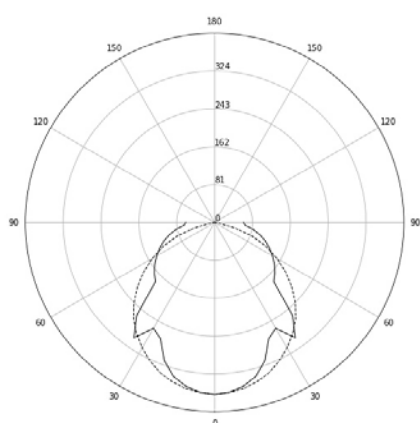

Modelo: FORUM CARRIL PRECABLEADO

Referencia: 59801158400FLBM

Estructura luminosa para instalación en carril precableado para uso en interior, modelo FORUM CARRIL PRECABLEADO, acabado en color blanco mate, referencia 59801158400FLBM "LLEDÓ". Lámpara LED 840, flujo luminoso de 7350 lm, temperatura de color de 4000 K, índice de reproducción cromática CRI >80, potencia 68 W y eficacia luminosa de 108.1 lm/W. Tensión de entrada de 220-240 V, protección contra impactos IK 02, índice de protección IP 20 y clasificación energética A++.

Características

Material	Cuerpo de aluminio de extrusión termoesmaltado	Fuente de luz	LED 840
Color	blanco mate	Potencia	68 W
Peso	3.7 Kg	Flujo luminoso	7350 lm
Índice protección	IP 20	Eficacia luminosa	108.1 lm/W
Protección impactos	IK 02	Temperatura de color	4000 K
Instalación	Carril precableado	Reproducción cromática	CRI >80
Equipo electrónico	Incluido, no regulable.	Tolerancia cromática	≤3 elipses MacAdam
Tensión de entrada	220-240 Vac	Apertura del haz	Extensivo
Frecuencia nominal	50-60 Hz	Vida útil de la luminaria	(Ta 25°C): L80B20 - 70.000h
Clase de aislamiento	Clase I	Clasificación energética	A++

Distribución lumínica

— C0-C180
- - - C90-C270

Dimensiones

Dimensiones (largo x ancho x alto): 1518 x 124.2 x 96.3 mm